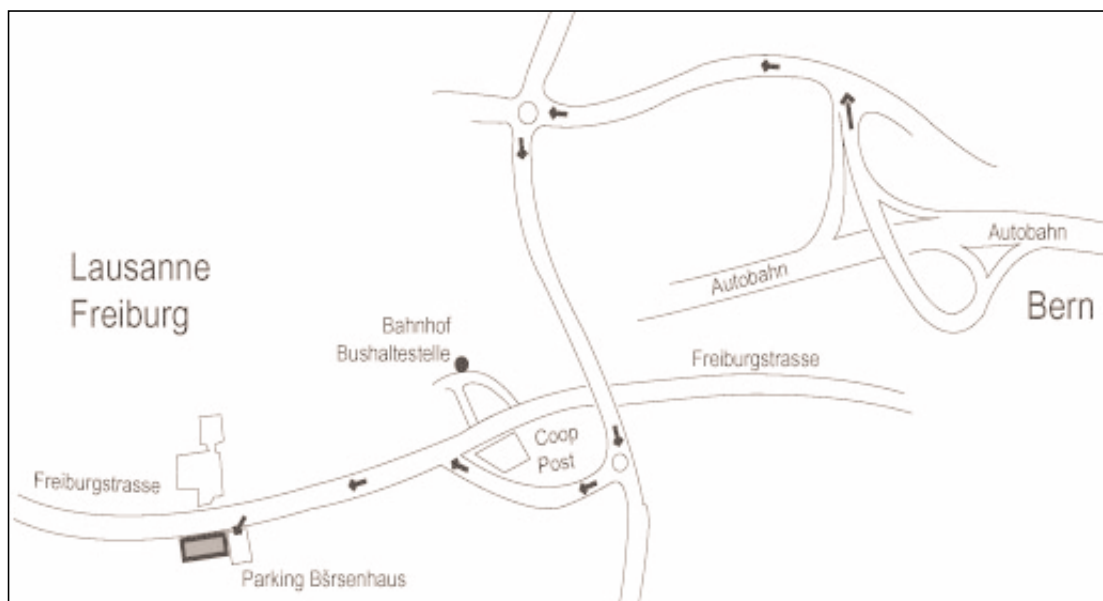

Lageplan Sportbörse

Adresse:

Sportbörse
Freiburgstrasse 581
3172 Niederwangen
Fon/Fax: 031 981 02 82
Mail: info@sportboerse.ch

Öffnungszeiten:

Montag bis Freitag 13.30 bis 18.30 Uhr
Samstag 9.00 bis 16.00 Uhr

Anfahrt mit öffentlichem Verkehrsmittel:

SVB: Linie 27 und 29, Haltestelle Niederwangen SBB, ca. 5 Minuten zu Fuss
Zug: S-Bahn 1, Haltestelle Niederwangen

Anfahrt mit privatem Verkehrsmittel:

Autobahnausfahrt Bern-Niederwangen, Autobahn überqueren Richtung Freiburg